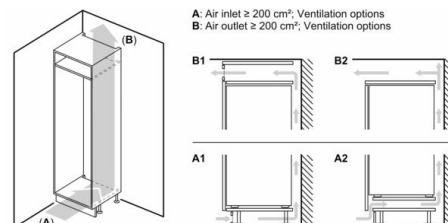

**Serie | 6, Integrerbart køleskab, 177.5 x 56 cm, Fladhængsel
KIR81AFE0**

Maksimalt tilladt vægt af fronter på indbygningsskabe

Monterede låger, som overskrider den tilladte vægt, kan medføre beskadigelser og reduceret funktion af hængslerne.

T: Apparatets dørhøjde inklusive hængsler i mm:	Udæmpet hængsel, låge i kg:	Dæmpet hængsel, låge i kg:
1500-1750	22	22

Mål i mm
Anbefalede spaltmåls til flade hængsler

F	R	X
16-19	0-3	2,5
20	0-1	3
21	2-3	2,5
	0-1	3
22	2-3	2,5
	0	4
	1	3,5
	2-3	3

De anbefalede spaltmåls i tabellen skal overholdes for at sikre, at apparatets dør kan åbnes uden kollision, og for at undgå at køkkenskabet bliver beskadiget.