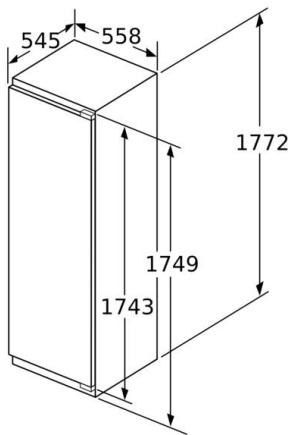

**Serie | 6, Integrerbart køleskab, 177.5 x 56 cm, Fladhængsel
KIR81AFE0**

Mål i mm