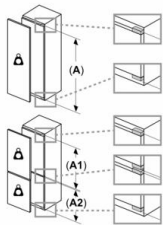

Serie | 6, Integrerbart køleskab, 177.5 x 56 cm, Fladhængsel KIR81AFE0

Maks. tilladt vægt af skabsfronter

Δ Vægt

A: Apparatets dørhøjde inklusive hængster i mm

B: Udcømpet hængsel, skabsfront i kg

C: Dæmpet hængsel, skabsfront i kg

A	B	C
1500-1750	22	22
720-1400	19	19
A1	15	19
A2	15	19