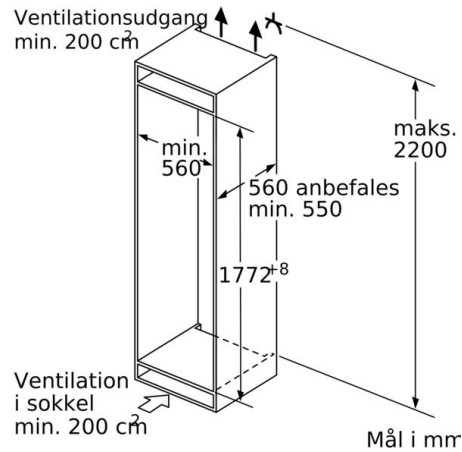

**Serie | 6, Integrerbart køleskab, 177.5 x 56 cm, Fladhængsel
KIR81AFE0**

Mål i mm

Maksimalt tilladt vægt af fronter på indbygningsskabe

Monterede låger, som overskrider den tilladte vægt, kan medføre beskadigelser og reduceret funktion af hængslerne.

T: Apparatets dørhøjde inklusive hængsler i mm:	Udæmpet hængsel, låge i kg:	Dæmpet hængsel, låge i kg:
1500-1750	22	22

Mål i mm
Anbefalede spaltmåls til flade hængsler

F	R	X
16-19	0-3	2,5
20	0-1	3
21	2-3	2,5
	0-1	3
22	2-3	2,5
	0	4
	1	3,5
	2-3	3

De anbefalede spaltmåls i tabellen skal overholdes for at sikre, at apparatets dør kan åbnes uden kollision, og for at undgå at køkkenskabet bliver beskadiget.