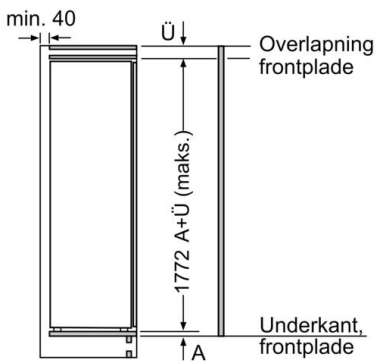

Mål i mm

Maksimalt tilladt vægt af fronter på indbygningsskabe

Monterede låger, som overskrider den tilladte vægt, kan medføre beskadigelser og reduceret funktion af hængslerne.

T: Apparatets dørhøjde inklusive hængsler i mm:	Udæmpet hængsel, låge i kg:	Dæmpet hængsel, låge i kg:
1500-1750	22	22

Mål i mm
Anbefalede spaltmåls til flade hængsler

F	R	X
16-19	0-3	2,5
20	0-1	3
21	2-3	2,5
	0-1	3
22	2-3	2,5
	0	4
	1	3,5
	2-3	3

De anbefalede spaltmåls i tabellen skal overholdes for at sikre, at apparatets dør kan åbnes uden kollision, og for at undgå at køkkenskabet bliver beskadiget.