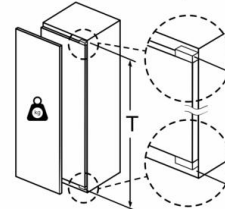

Maksimalt tilladt vægt af fronter på indbygningsskabe

Monterede låger, som overskrider den tilladte vægt, kan medføre beskadigelser og reduceret funktion af hængslerne.

T: Apparatets dørhøjde inklusive hængsler i mm:	Udæmpet hængsel, låge i kg:	Dæmpet hængsel, låge i kg:
1500-1750	22	22

Mål i mm
Anbefalede spaltmåls til flade hængsler

F	R	X
16-19	0-3	2,5
20	0-1	3
21	2-3	2,5
	0-1	3
22	2-3	2,5
	0	4
	1	3,5
	2-3	3

De anbefalede spaltmåls i tabellen skal overholdes for at sikre, at apparatets dør kan åbnes uden kollision, og for at undgå at køkkenskabet bliver beskadiget.